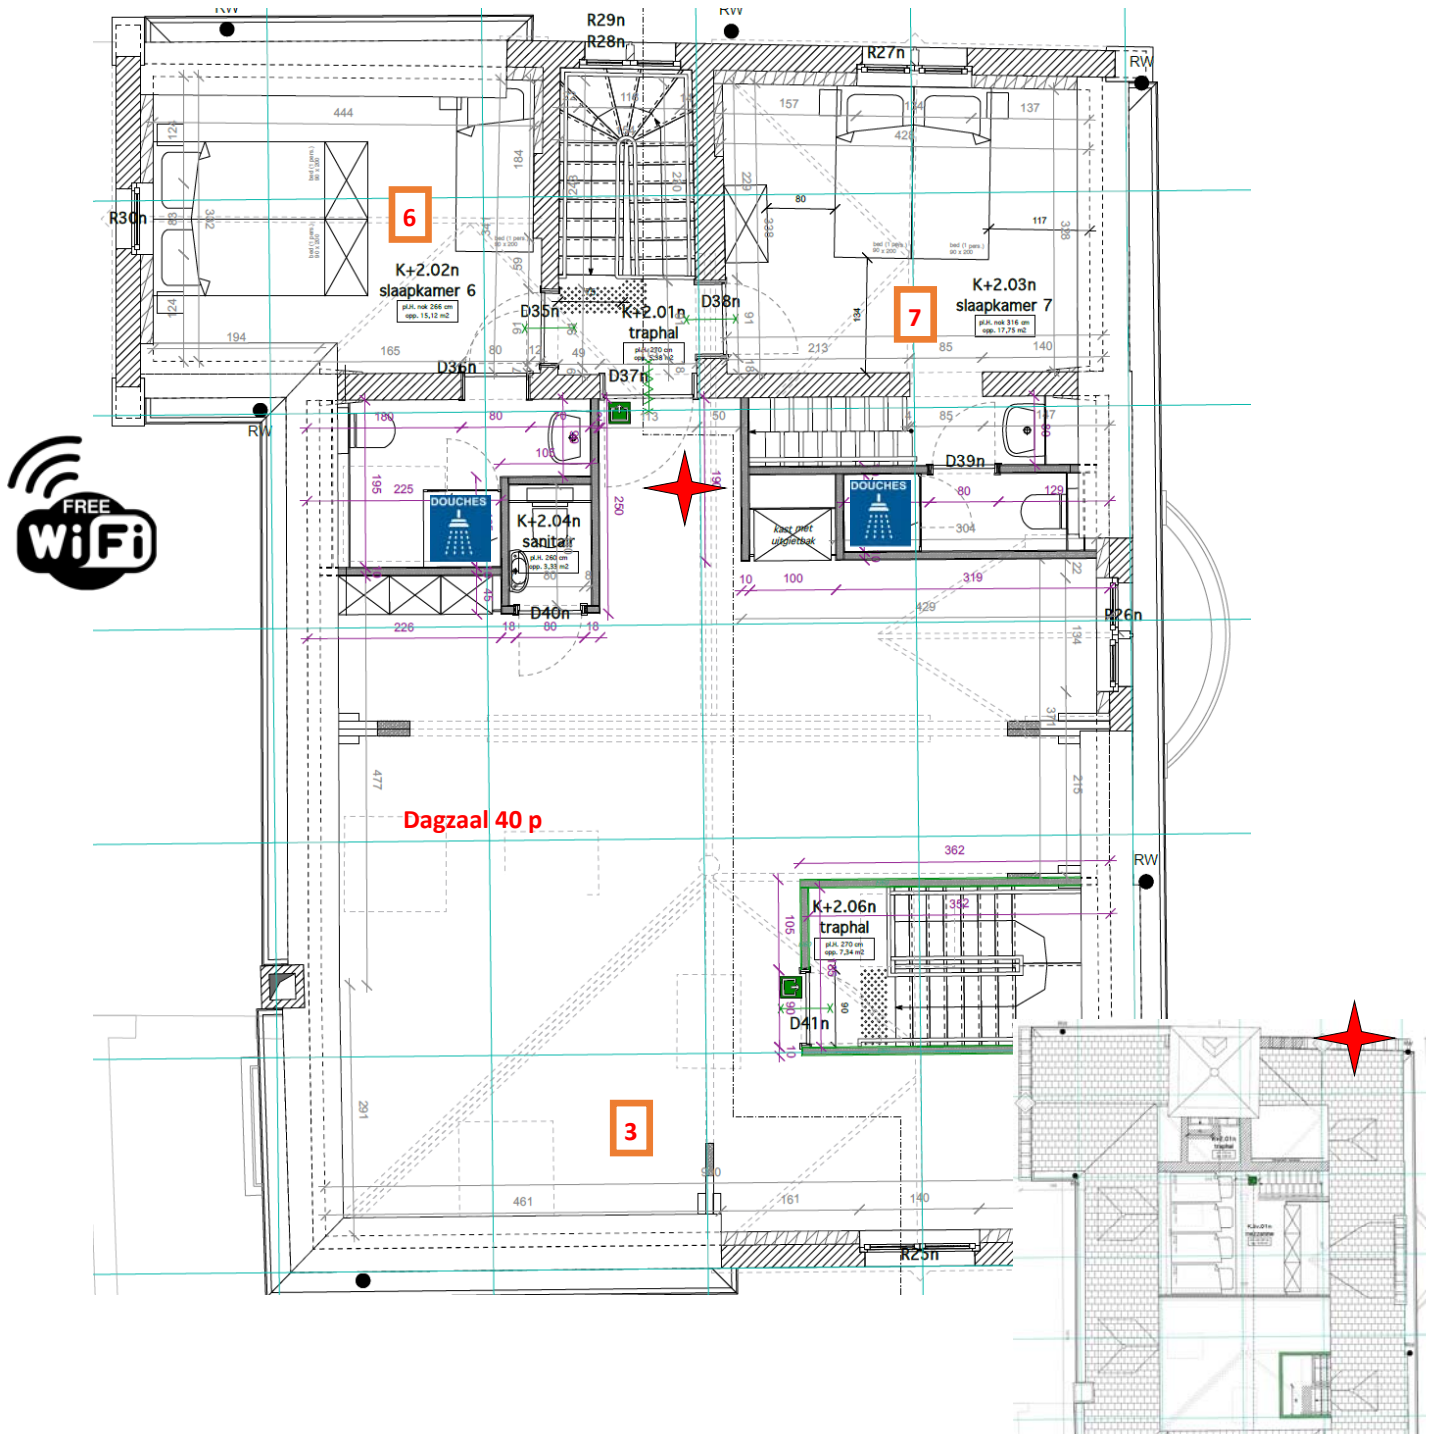

INDELING KASTEEL

EERSTE VERDIEP

- Kamerindeling VERDIEP 1 - 30 p:**
- 1 : kamer 6 personen + wc/douche
 - 2: kamer 6 personen + wc/douche
 - 3: kamer 6 personen + wc/douche
 - 4: kamer 6 personen + wc/douche
 - 5: kamer 6 personen + wc/douche

 Elke kamer heeft een lavabo en voldoende kastjes

 Douche

SCHOENEN UIT
A.U.B.

Geen auto's
voorbij de
poort

Kasteel Boterlaerhof
Vaartweg 444
2100 Deurne
info@kasteelboterlaerhof.be
www.kasteelboterlaerhof.be

INDELING KASTEEL

Mezzanine 4p
Slk 7

Kamerindeling VERDIEP 2 - 9 p:

- 6: kamer 3 personen + wc/douche
- 7: kamer 6 personen + wc/douche

Elke kamer heeft een lavabo en voldoende kastjes

SCHOENEN UIT
A.U.B.

Geen auto's
voorbij de
poort

Kasteel Boterlaerhof

Vaartweg 444

2100 Deurne

info@kasteelboterlaerhof.be

www.kasteelboterlaerhof.be

KAMERINDELING KOETSHUIS

Kamerindeling 62 personen:

- 1 : Andersvalide— 10 personen + wc/douche
- 2: kamer 12 personen + wc/douche
- 3: kamer 9 personen (2 douches in gang)
- 4: kamer 6 personen (begeleiding)
- 5: kamer 9 personen + 2 douches
- 6: kamer 16 personen