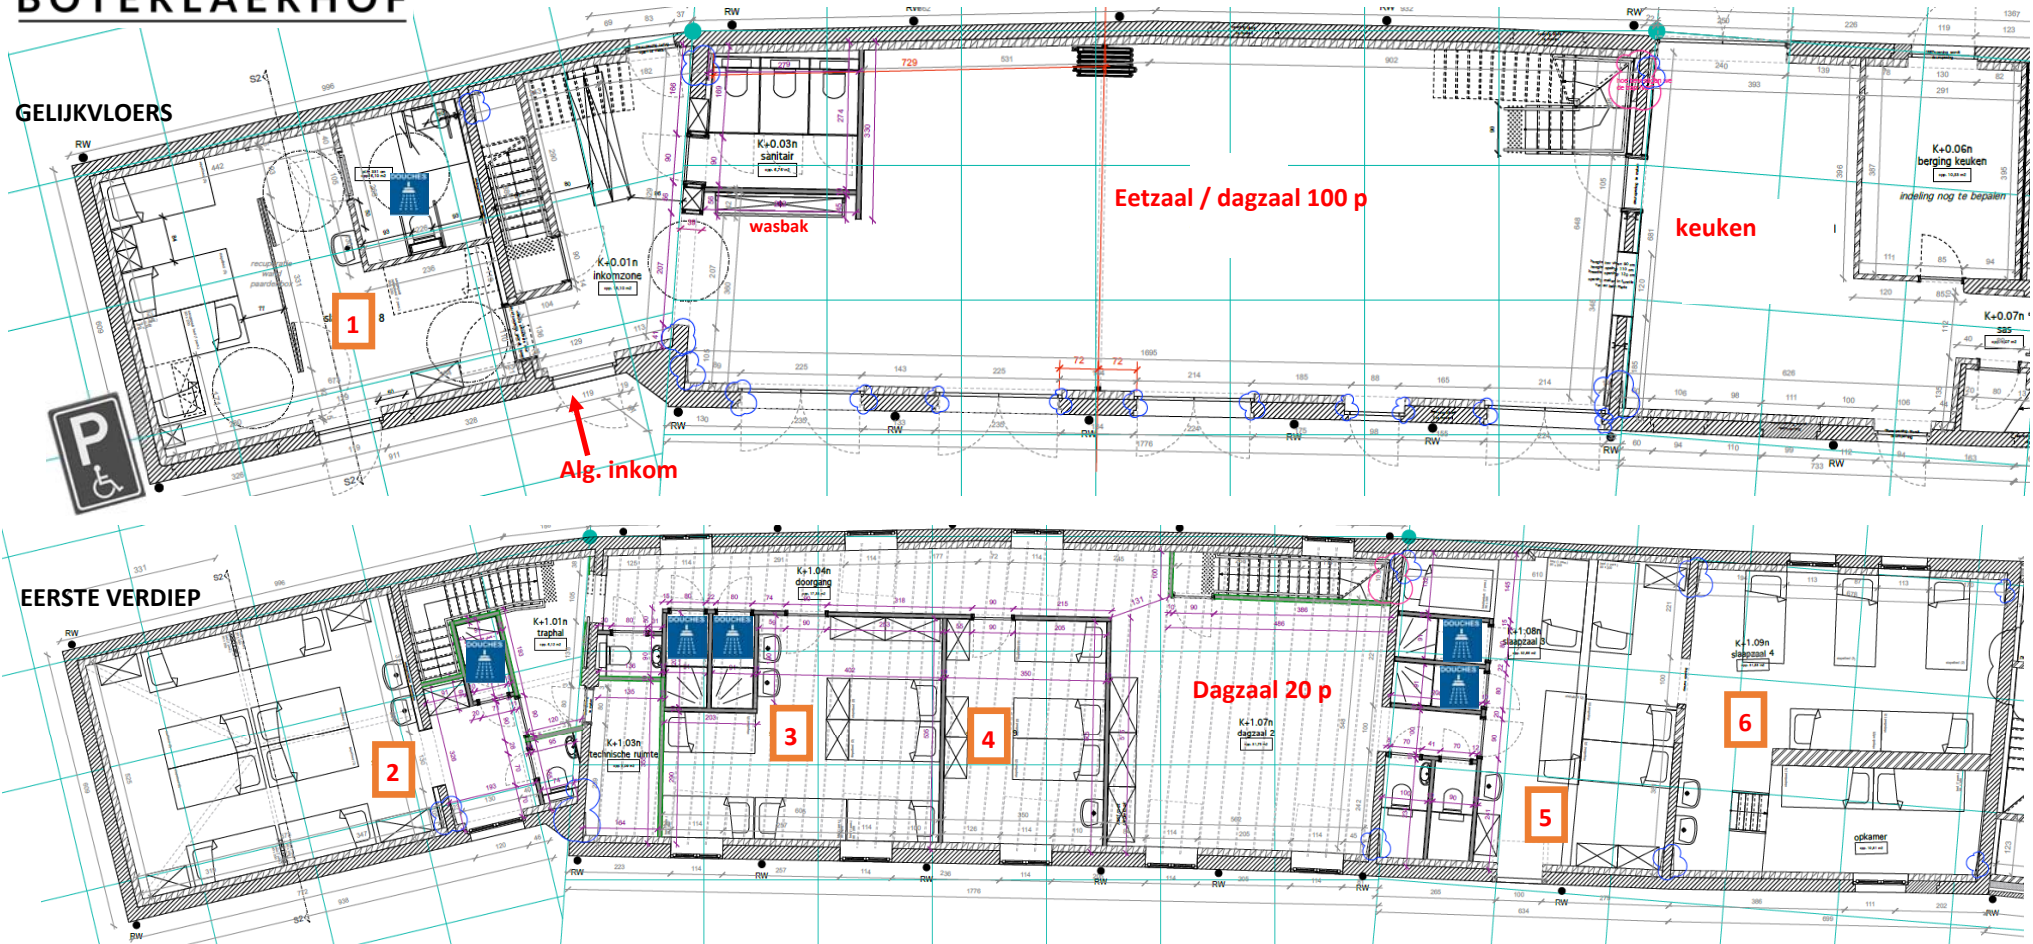

INDELING KASTEEL

Mezzanine 4p
Slk 7

Kamerindeling VERDIEP 2 - 9 p:

- 6: kamer 3 personen + wc/douche
- 7: kamer 6 personen + wc/douche

Elke kamer heeft een lavabo en voldoende kastjes

SCHOENEN UIT
A.U.B.

Geen auto's
voorbij de
poort

Kasteel Boterlaerhof

Vaartweg 444

2100 Deurne

info@kasteelboterlaerhof.be

www.kasteelboterlaerhof.be

KAMERINDELING KOETSHUIS

Kamerindeling 62 personen:

- 1 : Andersvalide— 10 personen + wc/douche
- 2: kamer 12 personen + wc/douche
- 3: kamer 9 personen (2 douches in gang)
- 4: kamer 6 personen (begeleiding)
- 5: kamer 9 personen + 2 douches
- 6: kamer 16 personen