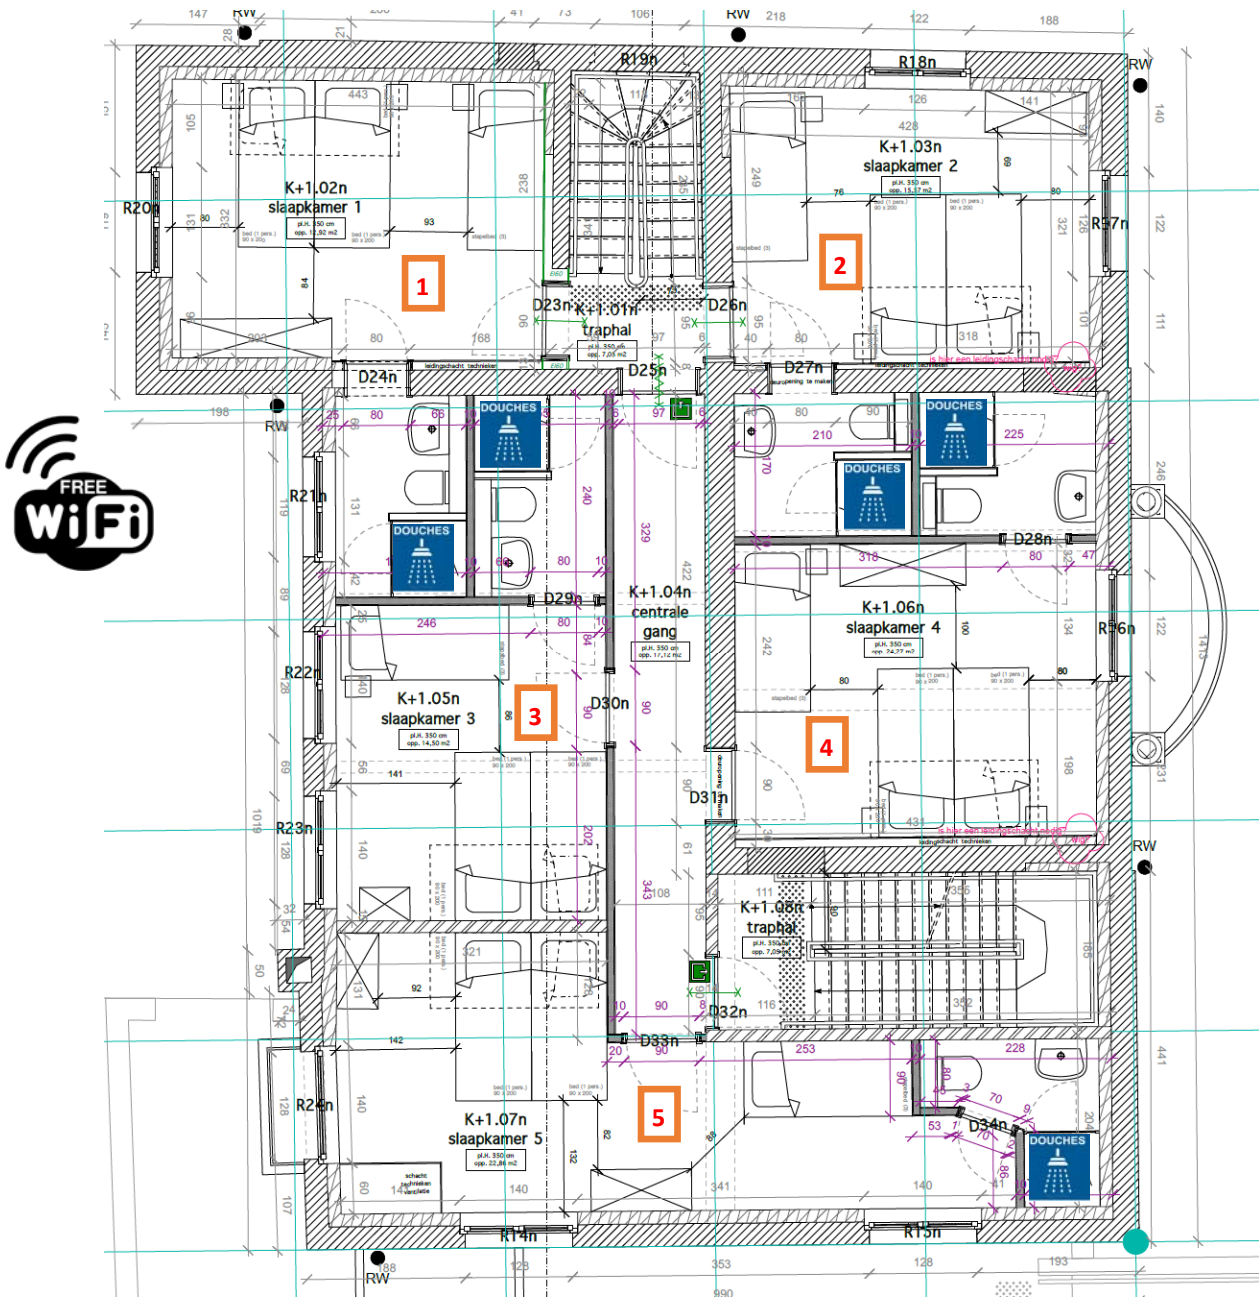

INDELING KASTEEL

EERSTE VERDIEP

- Kamerindeling VERDIEP 1 - 30 p:**
- 1 : kamer 6 personen + wc/douche
 - 2: kamer 6 personen + wc/douche
 - 3: kamer 6 personen + wc/douche
 - 4: kamer 6 personen + wc/douche
 - 5: kamer 6 personen + wc/douche

 Elke kamer heeft een lavabo en voldoende kastjes

 Douche

SCHOENEN UIT
A.U.B.

Geen auto's
voorbij de
poort

Kasteel Boterlaerhof
Vaartweg 444
2100 Deurne
info@kasteelboterlaerhof.be
www.kasteelboterlaerhof.be

INDELING KASTEEL

Mezzanine 4p
Slk 7

Kamerindeling VERDIEP 2 - 9 p:

- 6: kamer 3 personen + wc/douche
- 7: kamer 6 personen + wc/douche

Elke kamer heeft een lavabo en voldoende kastjes

SCHOENEN UIT
A.U.B.

Geen auto's
voorbij de
poort

Kasteel Boterlaerhof

Vaartweg 444

2100 Deurne

info@kasteelboterlaerhof.be

www.kasteelboterlaerhof.be

KAMERINDELING KOETSHUIS

Kamerindeling 62 personen:

- 1 : Andersvalide— 10 personen + wc/douche
- 2: kamer 12 personen + wc/douche
- 3: kamer 9 personen (2 douches in gang)
- 4: kamer 6 personen (begeleiding)
- 5: kamer 9 personen + 2 douches
- 6: kamer 16 personen